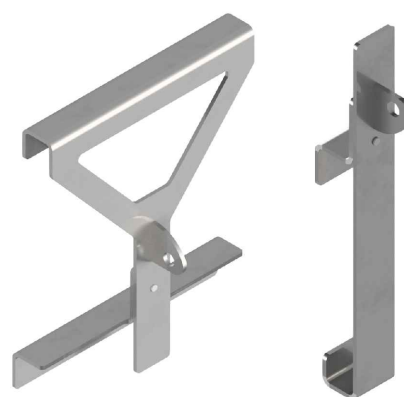

SL SICUR UP METAL

DISEGNO TECNICO

sicurlive[®]
GROUP

VISTA IN PIANTA

VISTA LATERALE

VISTA FRONTALE

quote in millimetri

www.sicurlivegroup.it