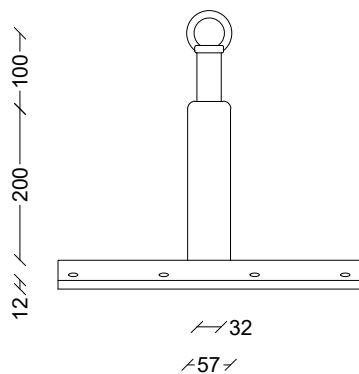

# SL PAL P - V 30

DISEGNO TECNICO

**sicurlive**<sup>®</sup>  
GROUP

VISTA LATERALE

VISTA FRONTALE

VISTA IN PIANTA

quote in millimetri

[www.sicurlivegroup.it](http://www.sicurlivegroup.it)